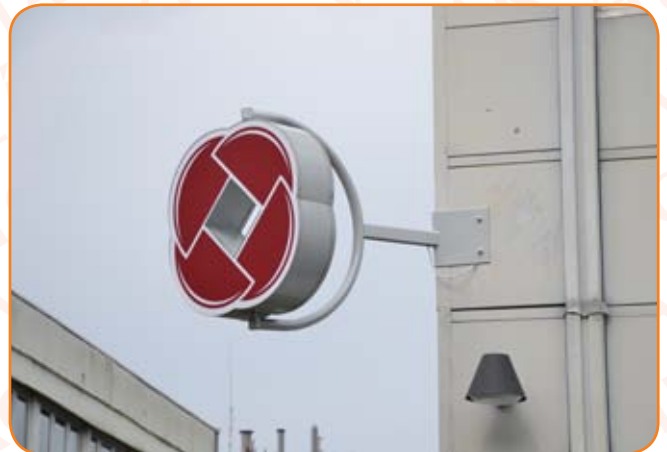

VILÁGÍTÓTÁBLÁK

Doboz világítótábla vágott fóliával
dekorálva. Plexis, hagyományos.

3D doboz világítótábla,
kétoldalas.
Belső forgató motorral.

3D doboz világítótábla. Kétoldalas,
Konzolos, Fix.

Kétoldalas egyedi doboz
világítótábla mart dekorlappal.

Intarziabetűs doboz világítótábla.
Kétoldalas, függesztett.

Tető világítótábla
6 x 2 méter
Feszített ponyvás kivitel.

Világító dobozbetűk fekete ponyvára szerelve.

Intarziás 3D betűk műanyagból
Indirekt LED világítással.

Gravírozott élvilágító tábla
színes fóliával dekorálva.
Függesztett vagy falr szerelt
verzióban.

Szabadon sugárzó neon felirat,
perforált lemezes alaplapra
szerelve.

Plasztikus fémfelület.

Plasztikus beltéri felirat
Dibond előlapba intarziázott
plexi betűk, fóliázva belső
világítással.